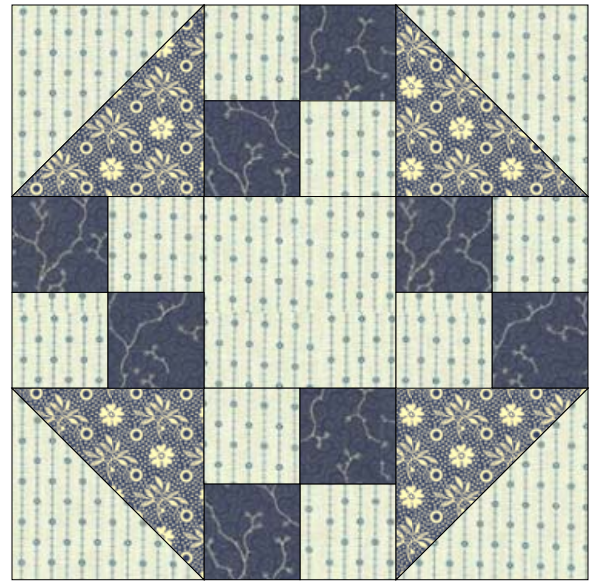

# Prairie Queen

Key Block (5/20 actual size)

Cutting Diagrams