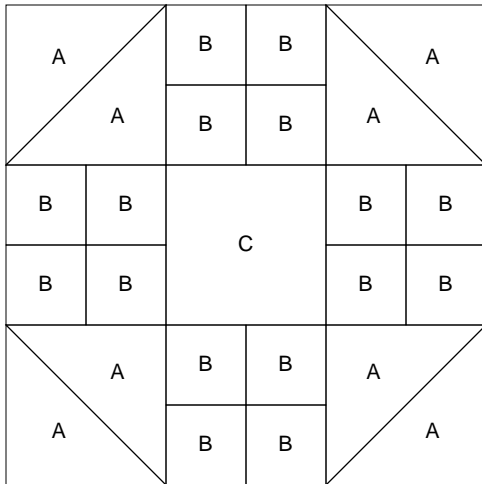

# Prairie Queen

Key Block (5/20 actual size)

Cutting Diagrams